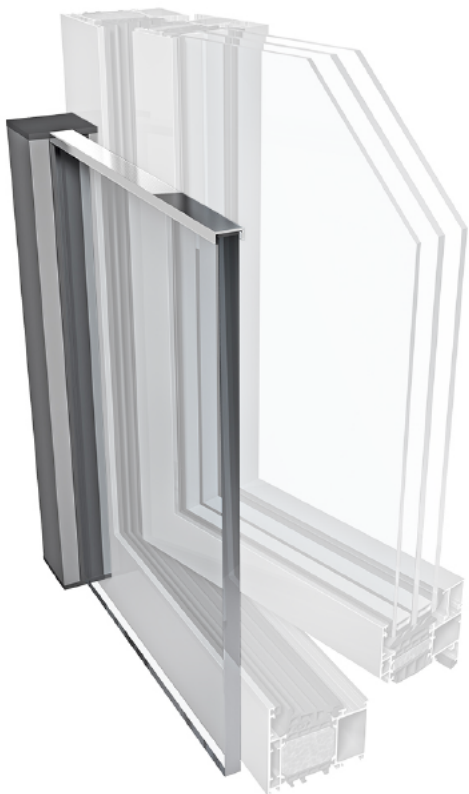

# PONZIO® FB 51 celoskleněné zábradlí

Soubor výrobků určených k výrobě zábradlí typu portfenetr se skleněnou výplní systému PONZIO FB51 na hliníkových okenních a fasádních systémech PONZIO.

- možnost výroby konstrukcí, které fungují jako zábradlí chránící před vypadnutím a které jsou určeny pro použití v oknech typu portfenetr montovaných do výkladců a fasád
- systém FB51 se vyznačuje vzdušným vzhledem, snadnou montáží a univerzálností, možností zhotovení jednoho pole či dvou polí zábradlí
- systém umožňuje použití celé řady fasádních krycích lišt PONZIO PF 152
- uchycením v ose fasádního sloupku – získáme nepřerušovanou souvislou linii krycí lišty sloupu
- vnější rozměry sad vrstveného tvrzeného skla (4 PVB fólie), které tvoří výplň zábradlí, se musí vejít do níže popsaných rozměrů: šířka skleněné výplně – od 500 mm do 2000 mm, výška skleněné výplně – od 1000 mm do 1350 mm
- systém je možné použít jako ochranu povrchů zařazených do kategorie použití A, B nebo C1-C4 podle normy PN-EN 1991-1-1:2004

## Technická specifikace

Stavební hloubka rámu	50 mm	Bezpečnostní zasklení	12/14/18/22 mm
		Barva	PONZIO® dekor / RAL odstíny