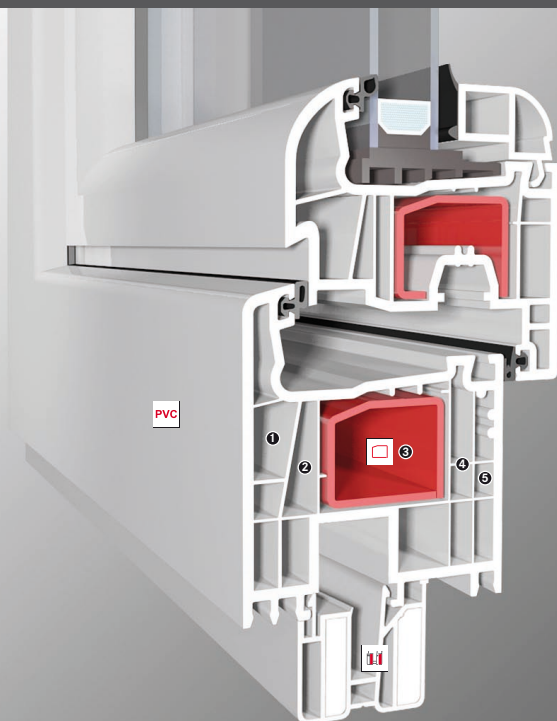

5

SALAMANDER® STREAMLINE REVITAL

Stavební hloubka rámu:

76 mm

Výška rámu:

85 mm

Pohledová výška:

137 mm

SALAMANDER® STREAMLINE

REVITAL - speciální rám 85 mm pro revitalizace

UZAVŘENÁ POZINKOVANÁ OCELOVÁ ARMATURA
po obvodu celého rámu!

PĚTIKOMOROVÝ PODKLADOVÝ PROFIL

s pryžovým těsněním, které zabraňuje prostupu vlhkosti, úniku tepla a proudění vzduchu v parapetní rovině. Tento profil má druhou a pátou komoru vyplněnou polystyrenem, čímž je dosaženo jeho nízké tepelné prostupnosti **$U = 1,105 \text{ W/m}^2\text{K}$** . Standardně v každém okně. (není vyobrazen)

ČISTÝ PLAST

Žádné zbytky různých materiálů, pouze originální profil z vysoce kvalitního PVC značky SALAMANDER®. Legendární „brilantová bílá“, kterou jinde stěží najdete!

MÉNĚ NÁKLADŮ NA ENERGIE

Pětikomorový systém nabízí dlouhodobě ty nejlepší tepelné a zvukově-izolační vlastnosti.

Nejčastěji se tento speciální rám pro revitalizace používá v kombinaci s pětikomorových křídlem profilu **SALAMANDER® STREAMLINE ELEGANT 5**.