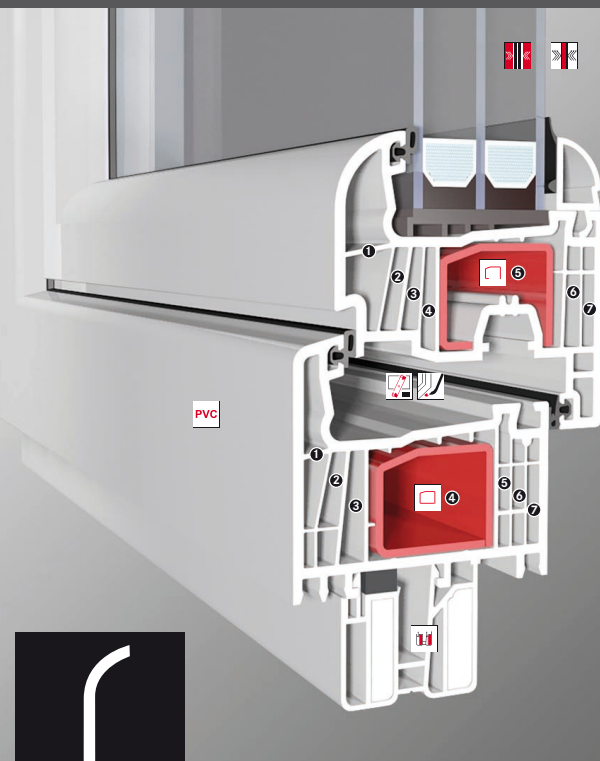

7

SALAMANDER® STREAMLINE ELEGANT 7

Stavební hloubka rámu:

76 mm

Stavební hloubka křídla:

82 mm

Výška rámu:

68 mm

Výška křídla:

80 mm

Pohledová výška:

120 mm

SALAMANDER® STREAMLINE OKENNÍ PROFIL STREAMLINE® ELEGANT 7

IZOLAČNÍ TROJSKLO ČI DVOJSKLO

standardně s teplým nerezovým rámečkem

$U_g = 1,1 - 0,5 \text{ W/m}^2\text{K}$

POZINKOVANÁ OCELOVÁ ARMATURA

po obvodu celého křídla.

CELOOBVODOVÉ KOVÁNÍ MACO® MULTI-MATIC

standardně s mikroventilací a dvěma bezpečnostními body navíc, které zvýší bezpečnost Vašeho domova.

UZAVŘENÁ POZINKOVANÁ OCELOVÁ ARMATURA

po obvodu celého rámu!

PĚTIKOMOROVÝ PODKLADOVÝ PROFIL

s pryžovým těsněním, které zabraňuje prostupu vlhkosti, úniku tepla a proudění vzduchu v parapetní rovině. Tento profil má druhou a pátou komoru vyplněnou polystyrenem, čímž je dosaženo jeho nízké tepelné propustnosti **$U = 1,105 \text{ W/m}^2\text{K}$** . Standardně v každém okně.